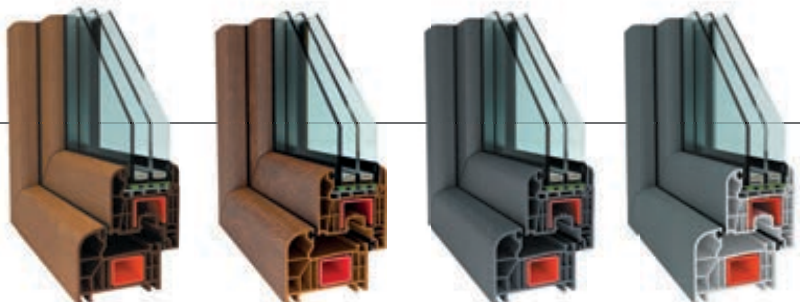

WITAL
EXTRUSION

PROFILE OKIENNE PCW

PRESTIGE

PLUS

INNOWACYJNE TECHNOLOGIE
WYSOKA JAKOŚĆ
POLSKI PRODUKT

2

**Dwie głębokości
zabudowy:
70 mm i 80 mm.**

**Szklenie do 48 mm,
bardzo dobry współczynnik
 $*U_w = 0,81 \text{ W/m}^2 \times K$
(dla szyby o $U_g = 0,5 \text{ W/m}^2 \times K$)
w standardowym
systemie 70 mm.
* dla okna referencyjnego
o wymiarach 1230 mm x 1480 mm.**

4

Cztery kolory rdzeni

Profile okleinowane w systemach
Wital dostępne w czterech
kolorach rdzeni:
brąz, karmel, antracyt, biały.

Wital-Profile.pl