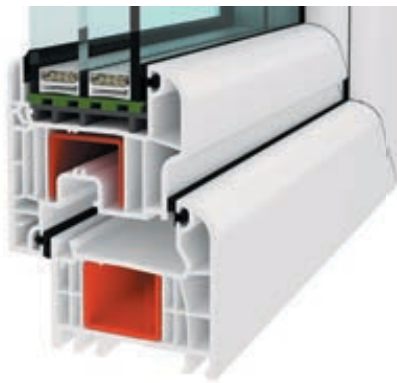

WITAL
EXTRUSION

PROFILE OKIENNE PCW

PRESTIGE

PLUS

INNOWACYJNE TECHNOLOGIE
WYSOKA JAKOŚĆ
POLSKI PRODUKT

2

**Dwie głębokości
zabudowy:
70 mm i 80 mm.**

**Szklenie do 48 mm,
bardzo dobry współczynnik
 $*U_w = 0,81 \text{ W/m}^2 \times K$
(dla szyby o $U_g = 0,5 \text{ W/m}^2 \times K$)
w standardowym
systemie 70 mm.
* dla okna referencyjnego
o wymiarach 1230 mm x 1480 mm.**

4

Cztery kolory rdzeni

Profile okleinowane w systemach
Wital dostępne w czterech
kolorach rdzeni:
brąz, karmel, antracyt, biały.

Wital-Profile.pl