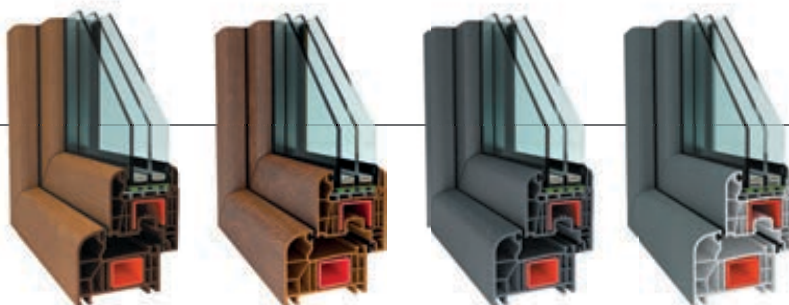

PROFILE OKIENNE PCW

PRESTIGE

THERM / THERM PLUS

INNOWACYJNE TECHNOLOGIE
WYSOKA JAKOŚĆ
POLSKI PRODUKT

2 Dwa warianty stylizacji
Proste klasyczne wykończenie albo okrągły nowoczesny design.

- klasa A i B
- szklenie do 52 mm
- $U_f = 0,95 \text{ W/m}^2 \times \text{K}$
- $U_w = 0,74 \text{ W/m}^2 \times \text{K}^*$

*dla okna referencyjnego o wymiarach 1230mm x 1480mm dla szyby o $U_g=0,5 \text{ W/m}^2 \times \text{K}$.

4 Cztery kolory rdzeni
Profile okleinowane w systemach Wital dostępne w czterech kolorach rdzeni: brąz, karmel, antracyt, biały.