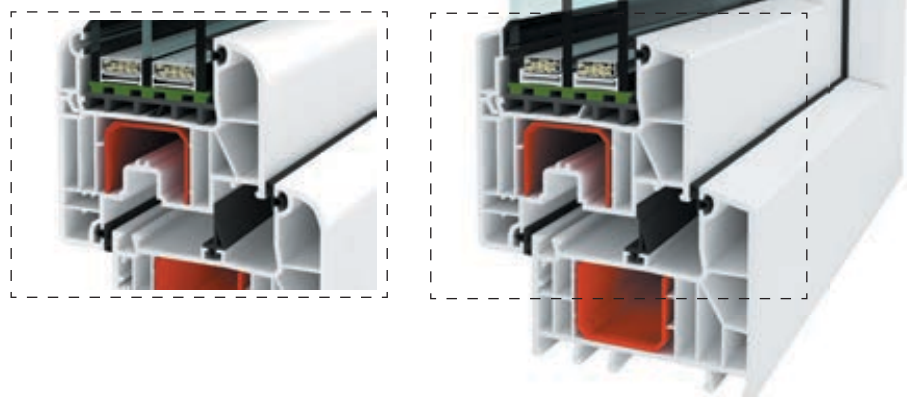

PROFILE OKIENNE PCW

PRESTIGE

THERM / THERM PLUS

INNOWACYJNE TECHNOLOGIE
WYSOKA JAKOŚĆ
POLSKI PRODUKT

2 Dwa warianty stylizacji
Proste klasyczne wykończenie albo okrągły nowoczesny design.

- klasa A i B
- szklenie do 52 mm
- $U_f = 0,95 \text{ W/m}^2 \times \text{K}$
- $U_w = 0,74 \text{ W/m}^2 \times \text{K}^*$

*dla okna referencyjnego o wymiarach 1230mm x 1480mm dla szyby o $U_g=0,5 \text{ W/m}^2 \times \text{K}$.

4 Cztery kolory rdzeni
Profile okleinowane w systemach Wital dostępne w czterech kolorach rdzeni: brąz, karmel, antracyt, biały.